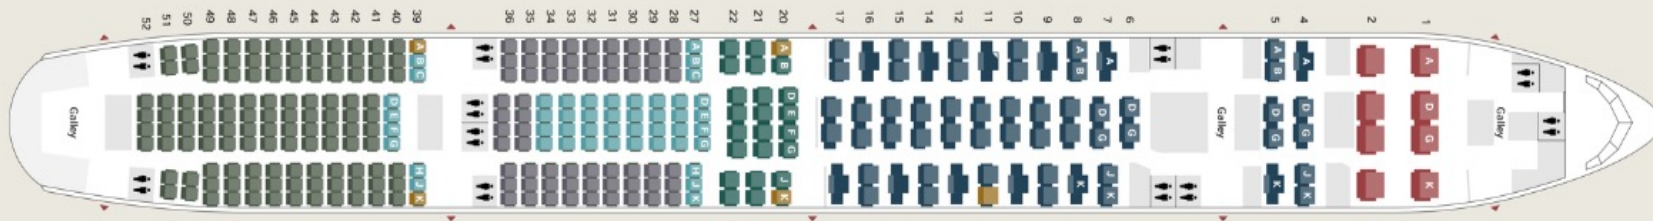

SWISS é a
melhor maneira de
chegar à Suíça

SWISS Premium Economy

777-300ER

(8 first / 48 Business / 24 Premium Economy / 270 Economy)

Premium Economy Class 777-300ER

Escaneie o QR code e
Experimente os benefícios
Da Premium Economy

LUFTHANSA GROUP

SWISS Premium Economy

Vantagens adicionais imediatamente

Boeing 777-300ER	SWISS Premium Economy	SWISS Economy
Assento com inclinação	39 pol./99 cm	31 pol./78,7 cm
Configuração do assento	2-4-2	3-4-3
Reclinação máx.	31 graus	13,5 graus
Largura do assento	18–19 pol./46–48 cm	17,1 pol./43,4 cm
Tamanho da tela	15,6 pol.	11 pol.
Bebida de boas-vindas	Sim	Não
Oferta culinária	3 pratos principais	2 pratos principais
Amenity kit	Sim	Não
Fones com cancelamento de ruído	Sim	Não
Bagagem despachada	2 peças, 23 kg cada	1 peça, 23 kg cada
Acesso à lounge	Sim, preço com desconto	Sim, preço normal
Embarque preferencial	Sim	Não